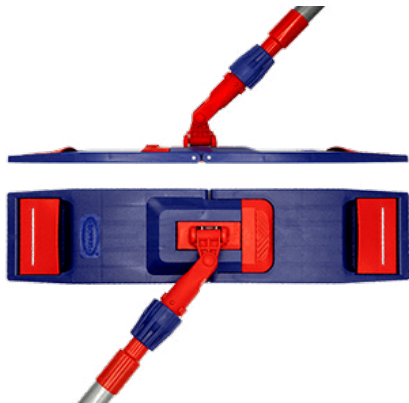

B159

HACCP FlatMOP 40 cm műanyag test

Professzionális fej lapos felmosókhoz a legmagasabb minőségi követelmények teljesítéséhez. Zsebes és csíptetős lapos felmosókhoz is tökéletesen használható.

LOGISZTIKAI ADATOK

1 CSOMAG VAGY SZETT

DARABSZÁM

1
DB / CSOMAG

TÖMEG (g)

600

MÉRET (X×Y×Z cm)

40×11×2

GYŰJTŐ

12
CSOMAG / GYŰJTŐ

7,200.00

41×34×15

<https://bonustakaritoeszkozok.hu/termek/flatmop-felmososzerkezet/>

<https://img.bonus-hungary.com/products/B159/B159.zip>

5997844300159