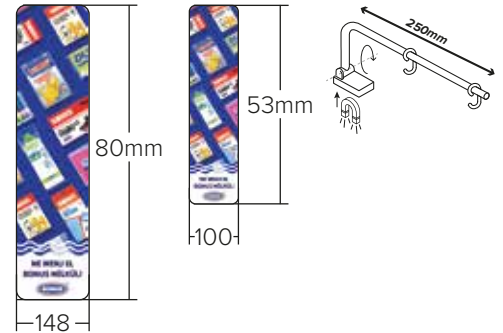

Polc zászló

Kétfajta méretben kapható laminált papír polczászló mágneses vagy ragaszható tartóelemmel. A könnyen állítható tartóelemnek köszönhetően szinte minden polchoz alkalmas.