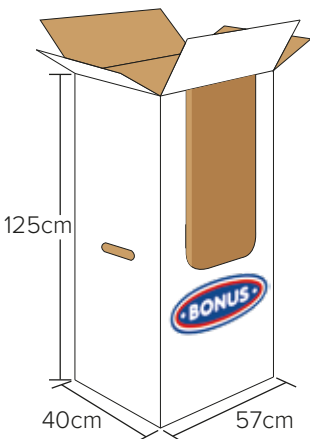

Basic Mop szett display

Egyszerű Mop szett display, melybe akár 36 db termék is elhelyezhető. Javasolt szett: SoftMOP Extra szett.